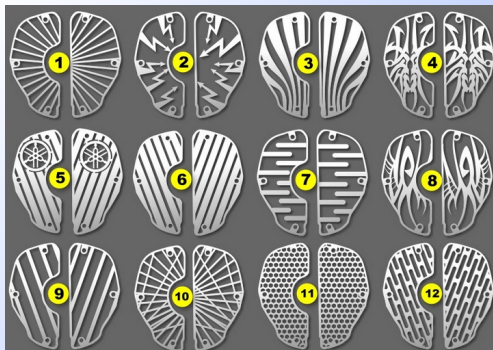

LE CX - Sabot...
180,60 €

LE PIRANA ...
250,84 €

LE GHOST ...
165,55 €

Vmax

1200

Optimal Carbone

Grilles de radiateur à

partir de **55,18€**

*

Grilles d'écopés

à partir de **39,00€**

*

Vinox

1200

cornets de carbu en L 25 et 40 mm

pièce **47,16€**