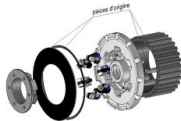

Porte-Paquet - Vmax 1700 ...

565,90 €