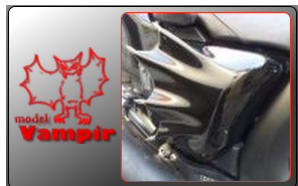

Vmax

1700

**Optimal
Carbone**

CACHE-RÉSEROIRS

à partir de (la paire)

189,00€ *